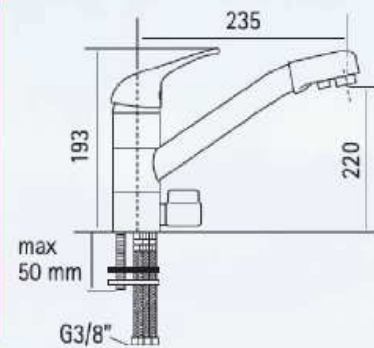

150.00€

Robinet mitigeur 3 voies en laiton de type Idealaqua - couleur chrome - avec flux d'eau séparés - certifications ACS et WRAS.

RÉF : GLIANO-64P-1CR-CHROME