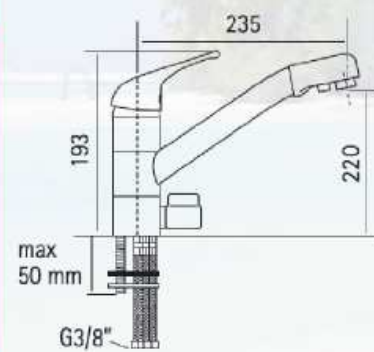

RÉF : GLIANO-64P-1CR-CHROME

204.36€

Robinet mitigeur 3 voies en laiton de type Idealaqua - couleur nickel brossé - avec flux d'eau séparés - certifications ACS et WRAS.

RÉF : GLIANO-64P-1CS-NS-CHROME-MAT

165.00€

Robinet mitigeur 3 voies en laiton de type Idealacqua - couleur chrome - avec flux d'eau séparés.

RÉF : GLIANO-303-CR-CHROME

115.00€

RÉF : PR-ROB-3V

Robinet 3 voies, iNOX CHROME. hauteur col de cygne court

CHROME  
OU  
MAT

130.00€

RÉF : PR-ROB-3V-OP

Robinet 3 voies, INOX MAT. hauteur col de cygne court