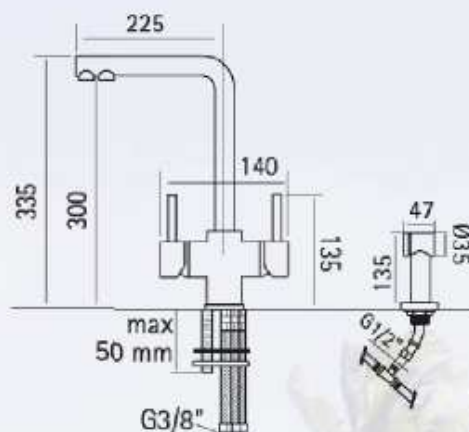

RÉF : GLIANO-64P-1CR-CHROME

204.36€

Robinet mitigeur 3 voies en laiton de type Idealaqua - couleur nickel brossé - avec flux d'eau séparés - certifications ACS et WRAS.

RÉF : GLIANO-64P-1CS-NS-CHROME-MAT

165.00€

Robinet mitigeur 3 voies en laiton de type Idealacqua - couleur chrome - avec flux d'eau séparés.

RÉF : GLIANO-303-CR-CHROME

115.00€

RÉF : PR-ROB-3V

Robinet 3 voies, iNOX CHROME. hauteur col de cygne court

CHROME  
OU  
MAT

130.00€

RÉF : PR-ROB-3V-OP

Robinet 3 voies, INOX MAT. hauteur col de cygne court