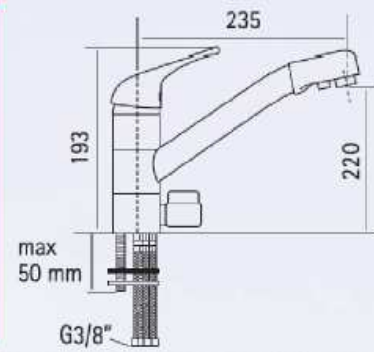

140.00€

Robinet mitigeur 3 voies en laiton de type Idealaqua - couleur chrome - avec flux d'eau séparés - certification ACS.

RÉF : GLIANO-64PCR-1ECO-CHROME